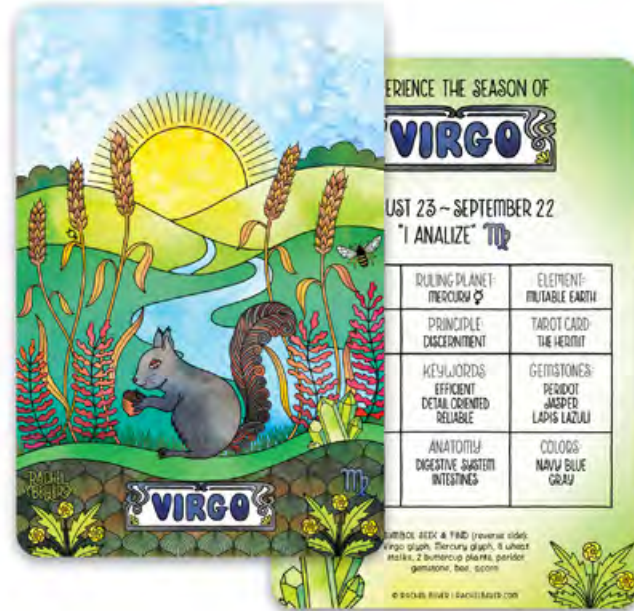

PACKAGING DETAILS

Packaged in clear sleeves with an accompanying info sticker, these Zodiac Mini Art Prints are perfect for those seeking a cosmic touch to their decor or a unique gift for astrology enthusiasts.

PRICING

Mini Art Prints: \$2.50 each / \$5.00 SRP

ZODIAC MINI ART PRINTS

ARIES
RBZ01 - 4x6 Mini Art Print

TAURUS
RBZ02 - 4x6 Mini Art Print

GEMINI
RBZ03 - 4x6 Mini Art Print

CANCER
RBZ04 - 4x6 Mini Art Print

LEO
RBZ05 - 4x6 Mini Art Print

VIRGO
RBZ06 - 4x6 Mini Art Print

LIBRA
RBZ07 - 4x6 Mini Art Print

SCORPIO
RBZ08 - 4x6 Mini Art Print

ZODIAC MINI ART PRINTS

SAGITTARIUS
RBZ09 - 4x6 Mini Art Print

CAPRICORN
RBZ10 - 4x6 Mini Art Print