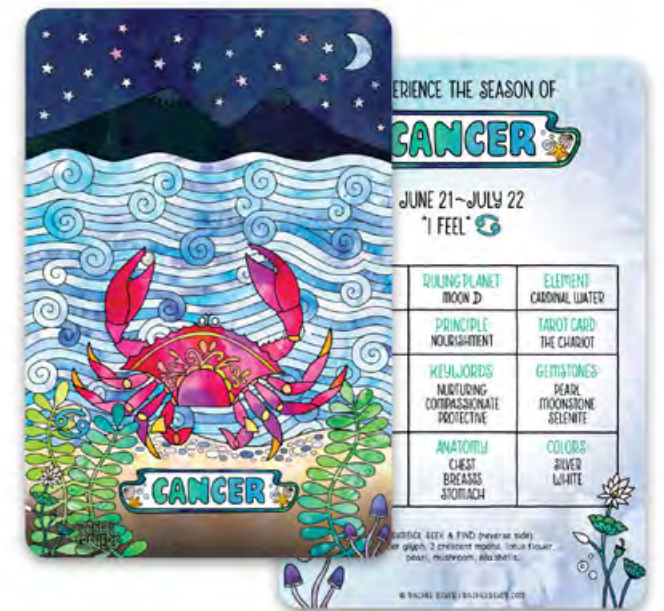

PACKAGING DETAILS

Packaged in clear sleeves with an accompanying info sticker, these Zodiac Mini Art Prints are perfect for those seeking a cosmic touch to their decor or a unique gift for astrology enthusiasts.

PRICING

Mini Art Prints: \$2.50 each / \$5.00 SRP

ZODIAC MINI ART PRINTS

ARIES
RBZ01 - 4x6 Mini Art Print

TAURUS
RBZ02 - 4x6 Mini Art Print

GEMINI
RBZ03 - 4x6 Mini Art Print

CANCER
RBZ04 - 4x6 Mini Art Print

LEO
RBZ05 - 4x6 Mini Art Print

VIRGO
RBZ06 - 4x6 Mini Art Print

LIBRA
RBZ07 - 4x6 Mini Art Print

SCORPIO
RBZ08 - 4x6 Mini Art Print

ZODIAC MINI ART PRINTS

SAGITTARIUS
RBZ09 - 4x6 Mini Art Print

CAPRICORN
RBZ10 - 4x6 Mini Art Print