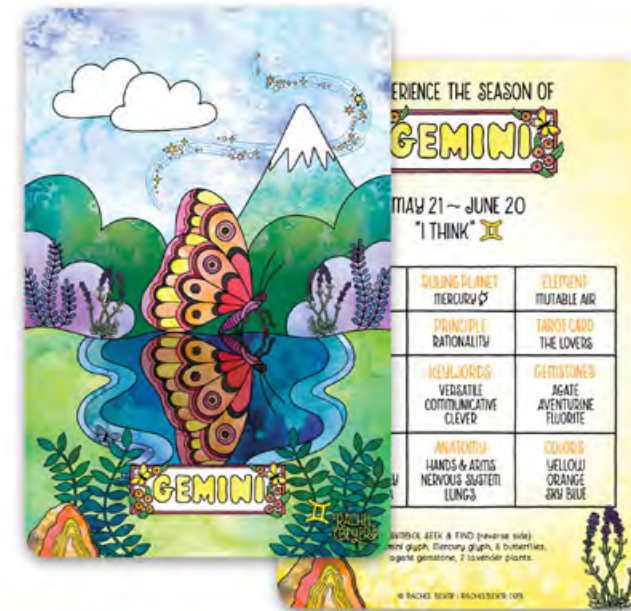

PACKAGING DETAILS

Packaged in clear sleeves with an accompanying info sticker, these Zodiac Mini Art Prints are perfect for those seeking a cosmic touch to their decor or a unique gift for astrology enthusiasts.

PRICING

Mini Art Prints: \$2.50 each / \$5.00 SRP

ZODIAC MINI ART PRINTS

ARIES
RBZ01 - 4x6 Mini Art Print

TAURUS
RBZ02 - 4x6 Mini Art Print

GEMINI
RBZ03 - 4x6 Mini Art Print

CANCER
RBZ04 - 4x6 Mini Art Print

LEO
RBZ05 - 4x6 Mini Art Print

VIRGO
RBZ06 - 4x6 Mini Art Print

LIBRA
RBZ07 - 4x6 Mini Art Print

SCORPIO
RBZ08 - 4x6 Mini Art Print

ZODIAC MINI ART PRINTS

SAGITTARIUS
RBZ09 - 4x6 Mini Art Print

CAPRICORN
RBZ10 - 4x6 Mini Art Print